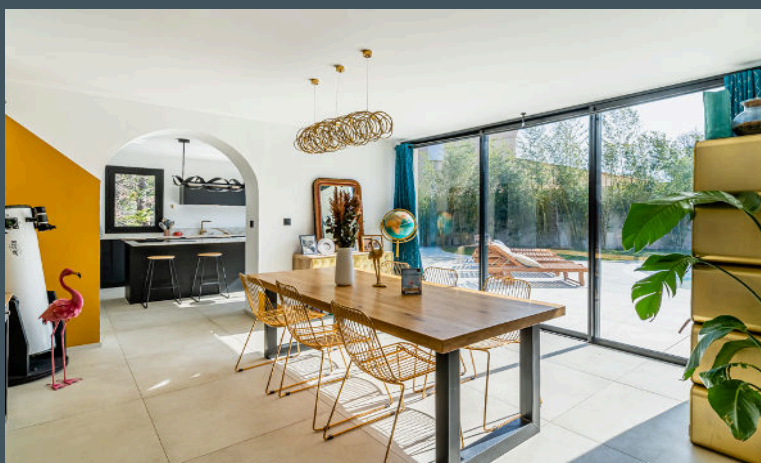

## Villa de 220 m<sup>2</sup> contemporaine avec piscine

 MARSEILLE 12

 220 m<sup>2</sup>

 5 chambres

 7 pièces

 942 m<sup>2</sup>

EXCLUSIVITE Véritable coup de coeur pour cette villa entièrement refaite sur un terrain paysager avec piscine traditionnelle forme libre.

## Villa de 220 m<sup>2</sup> contemporaine avec piscine

www.quintessence-immobilier.com

Une belle allée en pavés vous amènera vers la maison, atypique avec sa grande fenêtre verticale. Elle se compose de plain-pied d'un hall d'entrée, d'une très belle pièce de vie lumineuse avec plafond cathédrale, baies en alu, ouverte sur la cuisine équipée et donnant sur la terrasse et la piscine et d'une chambre avec salle d'eau. A l'étage, joli bureau-salon ouvert, 2 chambres et une salle de bain. En rez de jardin, vous découvrirez la magnifique suite parentale de 50 m<sup>2</sup> avec un immense dressing et une salle de bain haut de gamme. Vous disposerez également d'une chambre indépendante de 20 m<sup>2</sup> avec sa salle d'eau. Garage une voiture et places de parking.